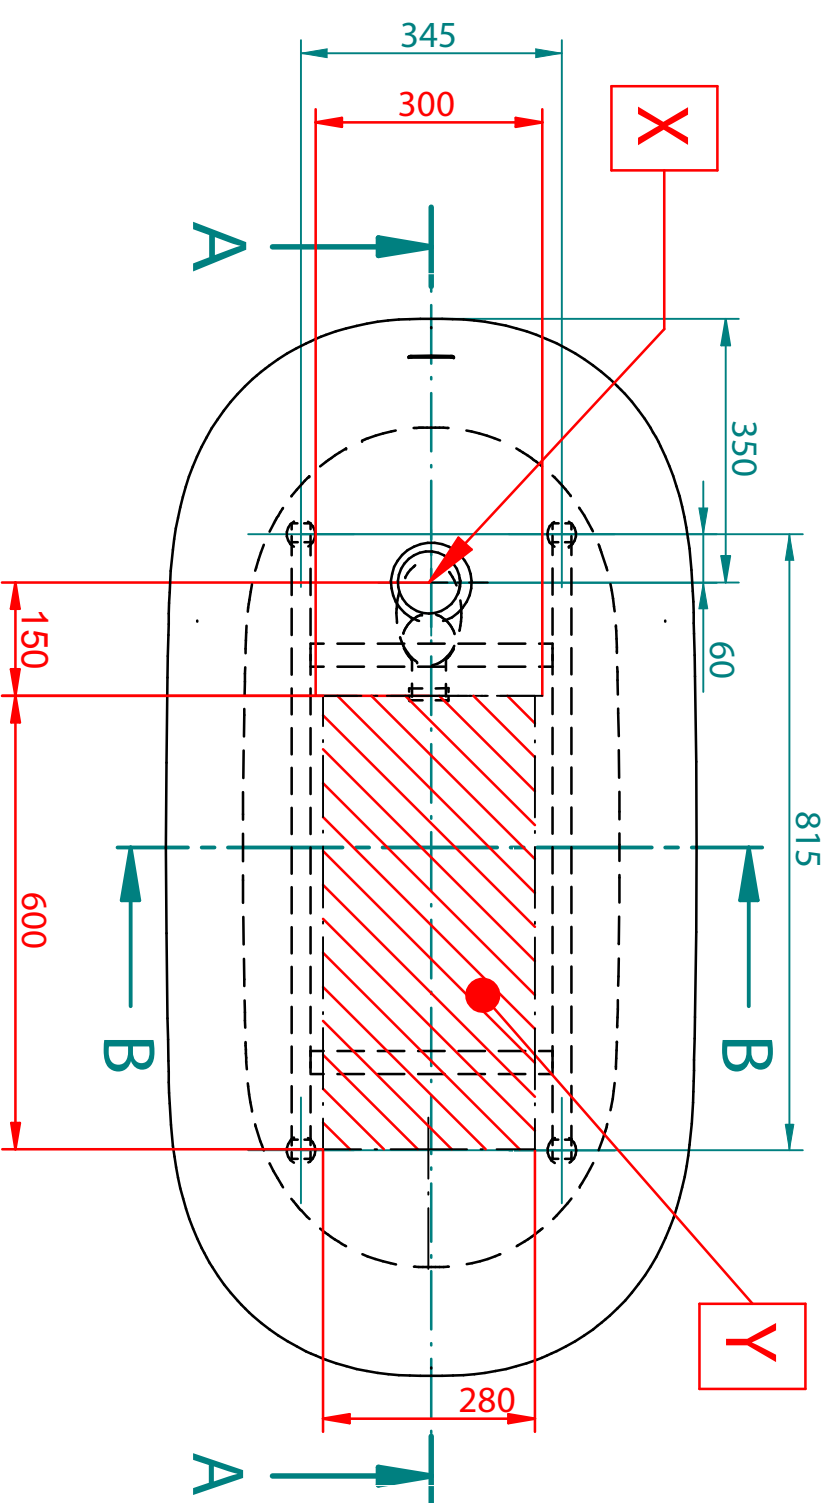

SECTION B-B

SECTION A-A

ENG	GER	RUS	EST	LAT	LIT
<ol style="list-style-type: none"> <li>Product measure tolerances ± 10 mm</li> <li>X-Bath tub drain centre</li> <li>Y-Suggested floor drainage area</li> <li>Frame location tolerance according to X ± 20 mm</li> <li>Max Height=(Value) +20mm</li> </ol>	<ol style="list-style-type: none"> <li>Maßtoleranzen des Produkts ± 10mm</li> <li>X-Position des Abflusses der Badewanne</li> <li>Y-Empfohlene Position des Abflusses im Fußboden</li> <li>Die Lage tolerance des Badewannenrahmens in Bezug auf den Punkt X ± 20mm</li> <li>* Änderung der Badewannenhöhe (bei der Einstellung der Badewannenfüße) + 20mm</li> </ol>	<ol style="list-style-type: none"> <li>Толерантность в размерах изделия +/-10мм</li> <li>X-Расположение дренажа ванны</li> <li>Y-Рекомендуемое место расположения дренажа в полу</li> <li>Толерантность к раме ванны относительно пункта X +/- 20 мм</li> <li>* Изменение высоты ванны (при регулировке ножек ванны) + 20мм</li> </ol>	<ol style="list-style-type: none"> <li>Toote mõõtuve tolerantsid ± 10mm</li> <li>X-Vanni dreenaži asukoht</li> <li>Y-Soovitulistik põrandale dreenaži asukoht</li> <li>Vanni raami asukohta tolerants punkt X suhtes ± 20mm</li> <li>Vanni kõrguse muutus (vanni jalgrade reguleerimisel) +20mm</li> </ol>	<ol style="list-style-type: none"> <li>Produkta mēriatļaušana ±10 mm</li> <li>X-Vannas drenāžas centrs</li> <li>Y - ieteicamā grīdas drenāžas zona</li> <li>Rāmja atrašanās vietas pieļaušas atbilstoši X ± 20mm</li> <li>* Papiļus vannas augstums (regulējot kājas) +20mm</li> </ol>	<ol style="list-style-type: none"> <li>Leistina gamtinio matmenų paklaida ± 10 mm</li> <li>X- vonios išleidimo angos centras</li> <li>Y - kanalizacijos įvado montavimo grūdų zona</li> <li>Rėmo sumontavimo vietos paklaida X ± 20 mm</li> <li>* Galimas vonios padūšėjimas (reguliuojant kojelės) + 20 mm</li> </ol>
<p><b>AZUR 140</b></p> <p>Weight 90 Kg</p> <p>Water capacity 215 lt</p>		<p><b>1:10</b></p>		<p><b>BALTECO</b> BATHROOMS</p>	