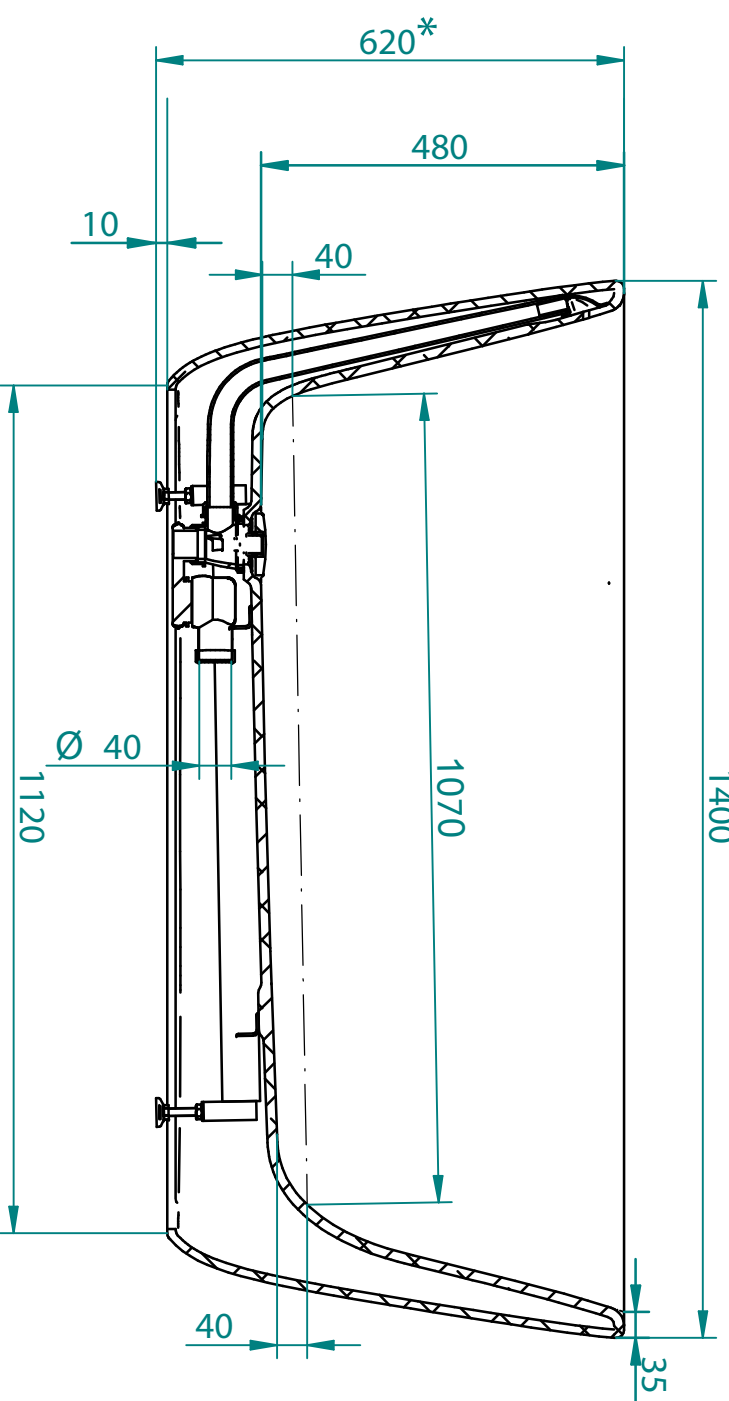

SECTION B-B

SECTION A-A

ENG	GER	RUS	EST	LAT	LIT
<ol style="list-style-type: none"> <li>Product measure tolerances ± 10 mm</li> <li>X-Bath tub drain centre</li> <li>Y-Suggested floor drainage area</li> <li>Frame location tolerance according to X ± 20 mm</li> <li>Max Height=(Value) +20mm</li> </ol>	<ol style="list-style-type: none"> <li>Maßtoleranzen des Produkts ± 10mm</li> <li>X-Position des Abflusses der Badewanne</li> <li>Y-Empfohlene Position des Abflusses im Fußboden</li> <li>Die Lage tolerance des Badewannenrahmens in Bezug auf den Punkt X ± 20mm</li> <li>* Änderung der Badewannenhöhe (bei der Einstellung der Badewannenfüße) + 20mm</li> </ol>	<ol style="list-style-type: none"> <li>Толерантность в размерах изделия +/-10мм</li> <li>X-Расположение дренажа ванны</li> <li>Y-Рекомендуемое место расположения дренажа в полу</li> <li>Толерантность к раме ванны относительно пункта X +/- 20 мм</li> <li>* Изменение высоты ванны (при регулировке ножек ванны) + 20мм</li> </ol>	<ol style="list-style-type: none"> <li>Toote mõõtuve tolerantsid ± 10mm</li> <li>X-Vanni dreenaži asukoht</li> <li>Y-Soovitulistik põrandale dreenaži asukoht</li> <li>Vanni raami asukohta tolerants punkt X suhtes ± 20mm</li> <li>Vanni kõrguse muutus (vanni jalgrade reguleerimisel) +20mm</li> </ol>	<ol style="list-style-type: none"> <li>Produkta mēriatļaušana ±10 mm</li> <li>X-Vannas drenāžas centrs</li> <li>Y - ieteicamā grīdas drenāžas zona</li> <li>Rāmja atrašanās vietas pieļaušas atbilstoši X ± 20mm</li> <li>* Papiļus vannas augstums (regulējot kājas) +20mm</li> </ol>	<ol style="list-style-type: none"> <li>Leistina gamtinio matmenų paklaida ± 10 mm</li> <li>X- vonios išleidimo angos centras</li> <li>Y - kanalizacijos įvado montavimo grūdų zona</li> <li>Rėmo sumontavimo vietos paklaida X ± 20 mm</li> <li>* Galimas vonios padūšėjimas (reguliuojant kojelės) + 20 mm</li> </ol>
<p><b>AZUR 140</b></p> <p>Weight 90 Kg</p> <p>Water capacity 215 lt</p>		<p><b>1:10</b></p>		<p><b>BALTECO</b> BATHROOMS</p>	