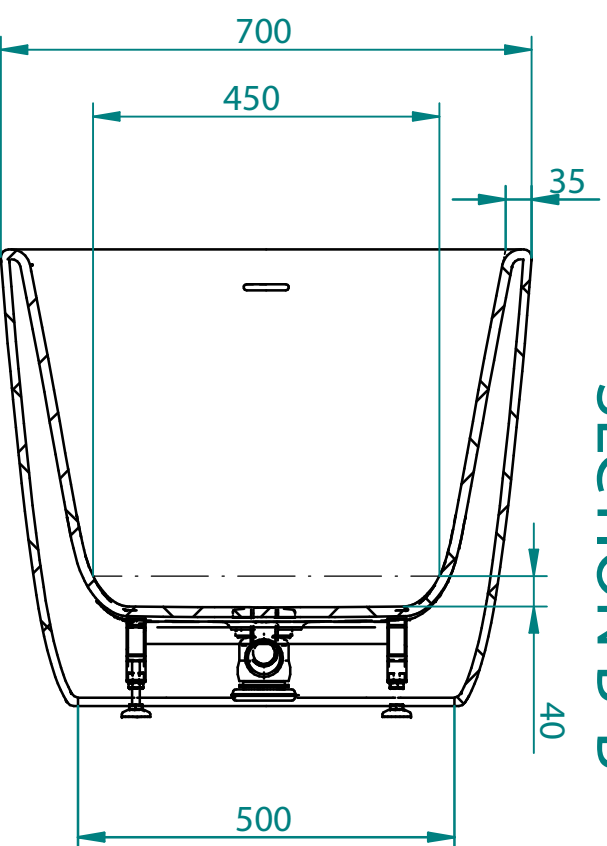

SECTION B-B

SECTION A-A

ENG	GER	RUS	EST	LAT	LIT
<ol style="list-style-type: none"> <li>Product measure tolerances ± 10 mm</li> <li>X-Bath tub drain centre</li> <li>Y-Suggested floor drainage area</li> <li>Frame location tolerance according to X ± 20 mm</li> <li>Max Height=(Value) +20mm</li> </ol>	<ol style="list-style-type: none"> <li>Maßtoleranzen des Produkts ± 10mm</li> <li>X-Position des Abflusses der Badewanne</li> <li>Y-Empfohlene Position des Abflusses im Fußboden</li> <li>Die Lage tolerance des Badewannenrahmens in Bezug auf den Punkt X ± 20mm</li> <li>* Änderung der Badewannenhöhe (bei der Einstellung der Badewannenfüße) + 20mm</li> </ol>	<ol style="list-style-type: none"> <li>Толерантность в размерах изделия +/-10мм</li> <li>X-Расположение дренажа ванны</li> <li>Y-Рекомендуемое место расположения дренажа в полу</li> <li>Толерантность к раме ванны относительно пункта X +/- 20 мм</li> <li>* Изменение высоты ванны (при регулировке ножек ванны) + 20мм</li> </ol>	<ol style="list-style-type: none"> <li>Toote mõõtuve tolerantsid ± 10mm</li> <li>X-Vanni dreenaži asukoht</li> <li>Y-Soovitulistik põrandale dreenaži asukoht</li> <li>Vanni raami asukohta tolerants punkt X suhtes ± 20mm</li> <li>Vanni kõrguse muutus (vanni jalgrade reguleerimisel) +20mm</li> </ol>	<ol style="list-style-type: none"> <li>Produkta mēriatļaušana ±10 mm</li> <li>X-Vannas drenāžas centrs</li> <li>Y - ieteicamā grīdas drenāžas zona</li> <li>Rāmja atrašanās vietas pieļaušas atbilstoši X ± 20mm</li> <li>* Papiļus vannas augstums (regulējot kājas) +20mm</li> </ol>	<ol style="list-style-type: none"> <li>Leistina gamtinio matmenų paklaida ± 10 mm</li> <li>X- vonios išleidimo angos centras</li> <li>Y - kanalizacijos įvado montavimo grūdų zona</li> <li>Rėmo sumontavimo vietos paklaida X ± 20 mm</li> <li>* Galimas vonios padūšėjimas (reguliuojant kojelės) + 20 mm</li> </ol>
<p><b>AZUR 140</b></p> <p>Weight 90 Kg</p> <p>Water capacity 215 lt</p>		<p><b>1:10</b></p>		<p><b>BALTECO</b> BATHROOMS</p>	