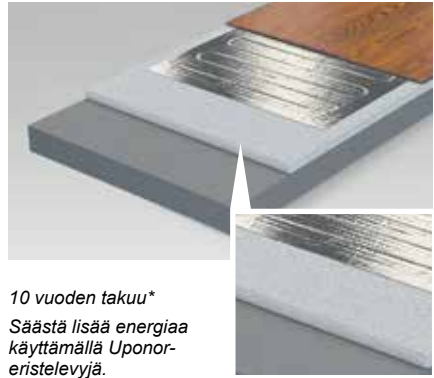

10 vuoden takuu*
Säästä lisää energiaa käyttämällä Uponor-eristelevyjä.