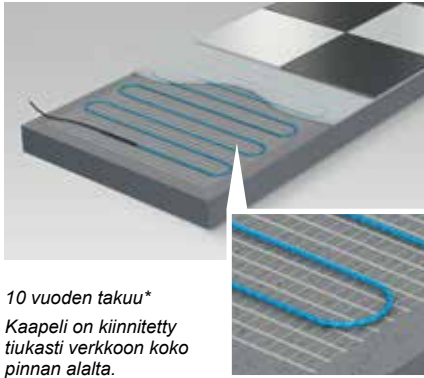

## Äärimmäisen ohut:

Erittäin ohut kaapelimatto: vain 3 mm:n paksuiset kaapelit mahtuvat hyvin laattojen alle. Liimapinnalla varustettu lattialämmitysmatto sisältää verkkoon kiinnitetyn lämmityskaapelin. Näin asennus käy helposti ja nopeasti, ja matto pysyy tiukasti paikallaan – muuta liimaa ei välttämättä tarvita.