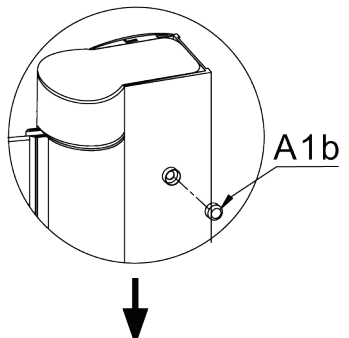

OPAL[®]

Installation manual | Shower Door

Asennusohje | Suihkuseinä

Installationsinstruktion | Dushdörr

70x195 cm, 80x195 cm, 90x195 cm

OPAL[®]

Not included
Ei sisälly

A1	A1a		X3
	A1b		X3
A2		 ST4X10	X3

A3			X4
B1		 ST4X25	X4
E1			X1

	A1a  X3
	A1b X3
 ST4X10	A2 X3

OPAL[®]