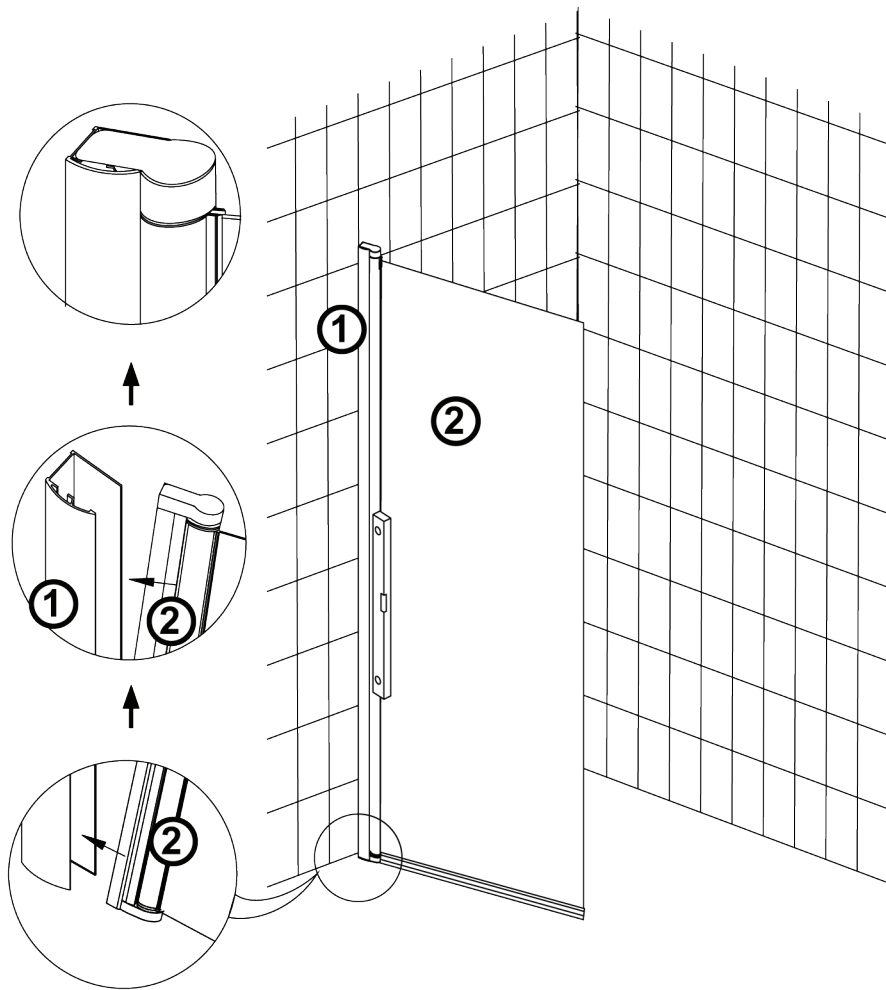

OPAL[®]

Installation manual | Shower Door

Asennusohje | Suihkuseinä

Installationsinstruktion | Dushdörr

70x195 cm, 80x195 cm, 90x195 cm

OPAL[®]

Not included
Ei sisälly

A1	A1a		X3
	A1b		X3
A2		 ST4X10	X3

A3			X4
B1		 ST4X25	X4
E1			X1

	A1a  X3
	A1b X3
 ST4X10	A2 X3

OPAL[®]