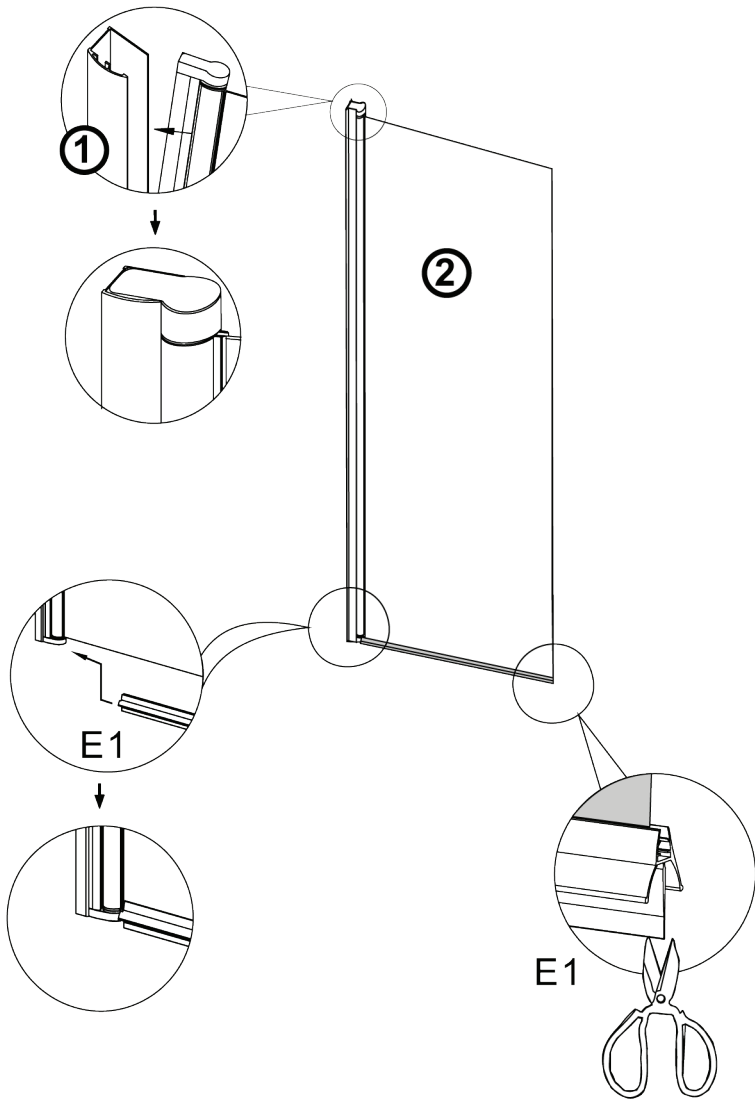

OPAL[®]

Installation manual | Shower Door

Asennusohje | Suihkuseinä

Installationsinstruktion | Dushdörr

70x195 cm, 80x195 cm, 90x195 cm

OPAL[®]

Not included
Ei sisälly

A1	A1a		X3
	A1b		X3
A2		 ST4X10	X3

A3			X4
B1		 ST4X25	X4
E1			X1

	A1a  X3
	A1b X3
 ST4X10	A2 X3

OPAL[®]