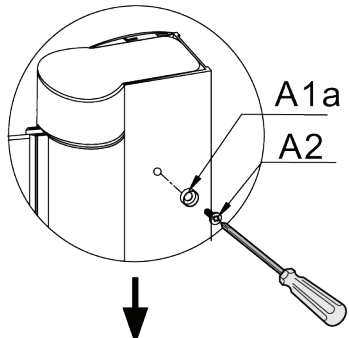

OPAL[®]

Installation manual | Shower Door

Asennusohje | Suihkuseinä

Installationsinstruktion | Dushdörr

70x195 cm, 80x195 cm, 90x195 cm

OPAL[®]

Not included
Ei sisälly

A1	A1a		X3
	A1b		X3
A2		 ST4X10	X3

A3			X4
B1		 ST4X25	X4
E1			X1

	A1a  X3
	A1b X3
 ST4X10	A2 X3

OPAL[®]