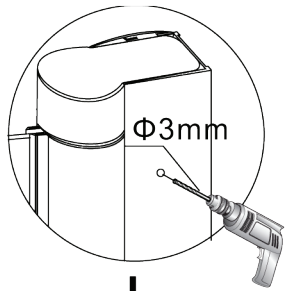

OPAL[®]

Installation manual | Shower Door

Asennusohje | Suihkuseinä

Installationsinstruktion | Dushdörr

70x195 cm, 80x195 cm, 90x195 cm

OPAL[®]

Not included
Ei sisälly

A1	A1a		X3
	A1b		X3
A2		 ST4X10	X3

A3			X4
B1		 ST4X25	X4
E1			X1

	A1a  X3
	A1b X3
 ST4X10	A2 X3

OPAL[®]