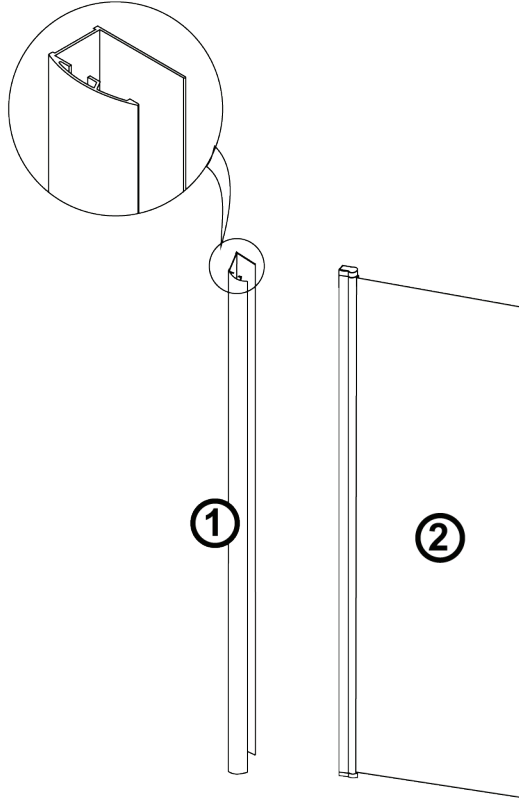

OPAL[®]

Installation manual | Shower Door

Asennusohje | Suihkuseinä

Installationsinstruktion | Dushdörr

70x195 cm, 80x195 cm, 90x195 cm

OPAL[®]

Not included
Ei sisälly

A1	A1a		X3
	A1b		X3
A2		 ST4X10	X3

A3			X4
B1		 ST4X25	X4
E1			X1

	A1a  X3
	A1b X3
 ST4X10	A2 X3

OPAL[®]