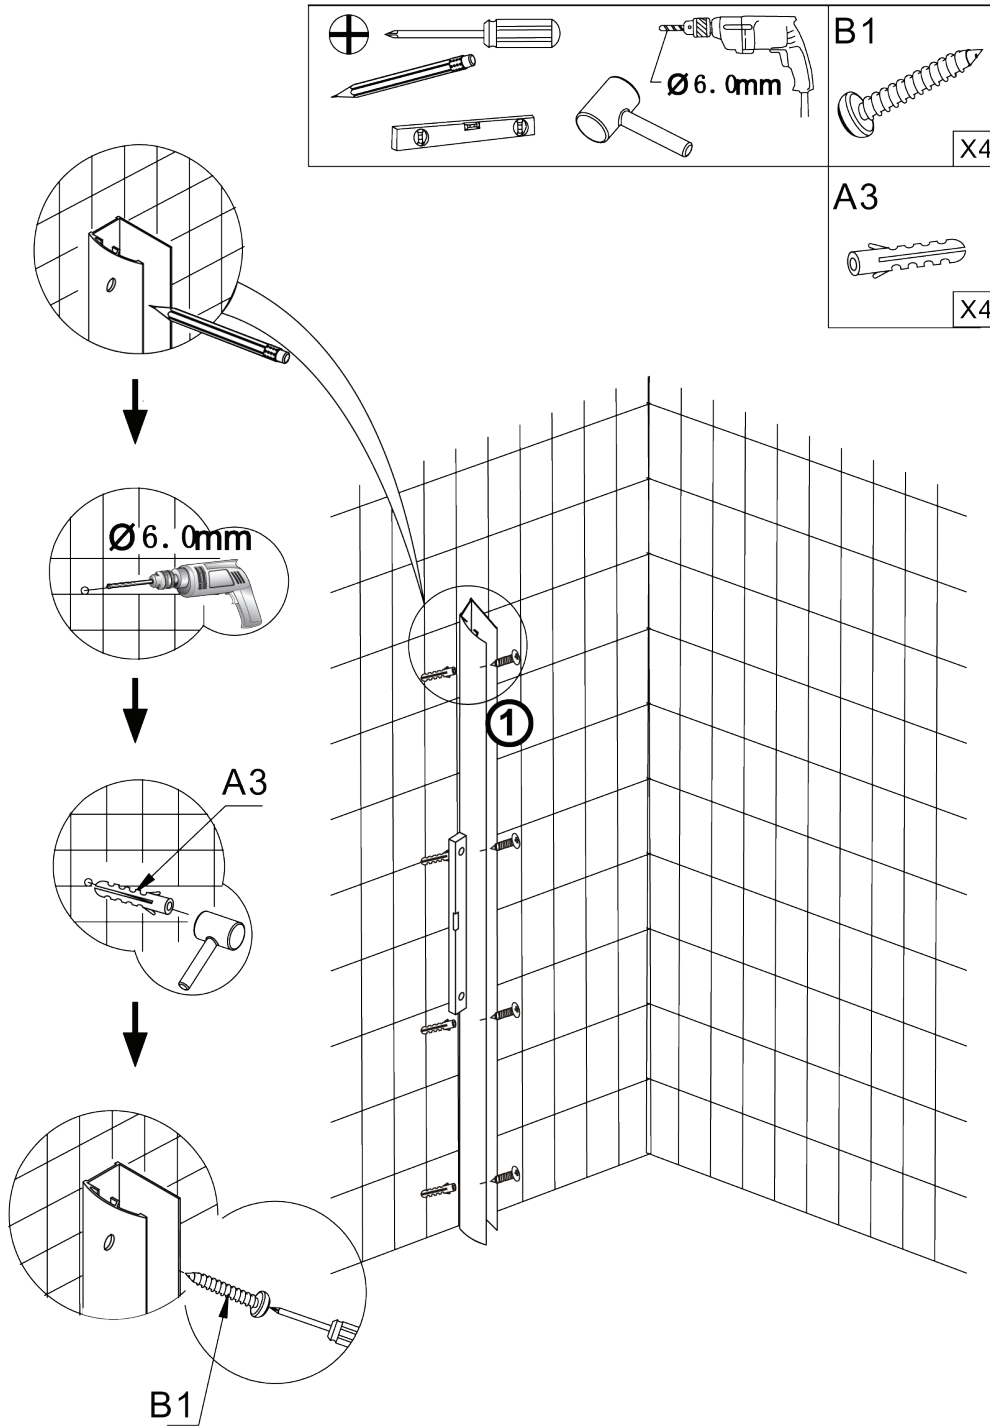

OPAL[®]

Installation manual | Shower Door

Asennusohje | Suihkuseinä

Installationsinstruktion | Dushdörr

70x195 cm, 80x195 cm, 90x195 cm

OPAL[®]

Not included
Ei sisälly

A1	A1a		X3
	A1b		X3
A2		 ST4X10	X3

A3			X4
B1		 ST4X25	X4
E1			X1

	A1a  X3
	A1b X3
 ST4X10	A2 X3

OPAL[®]