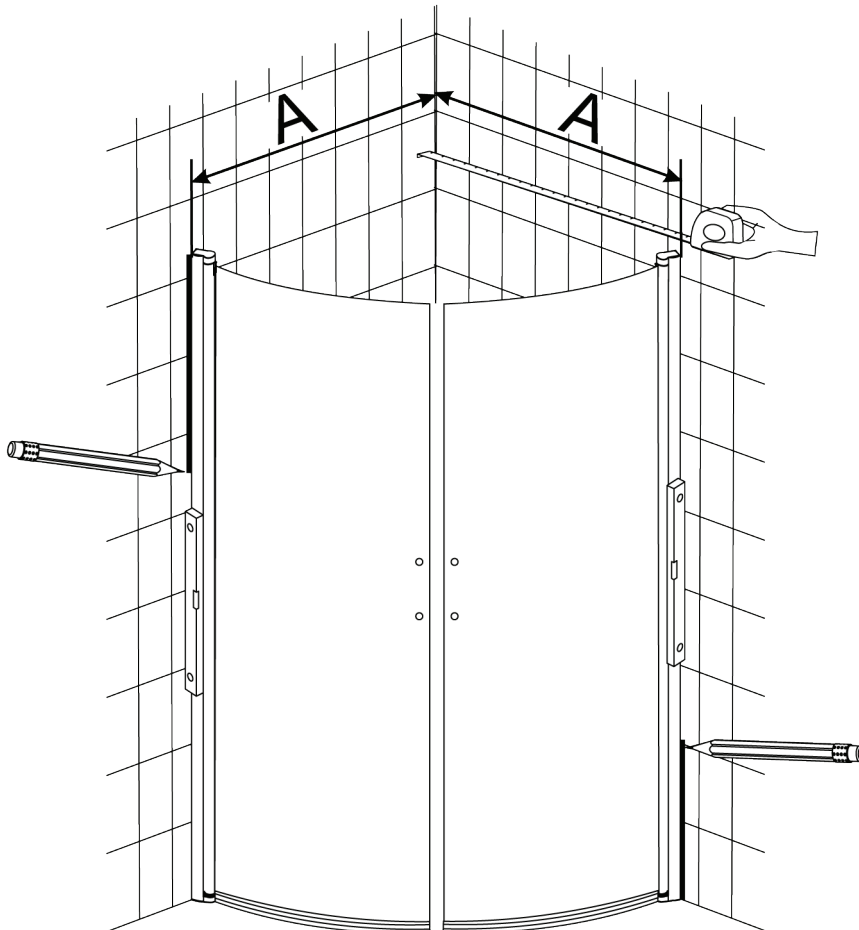

OPAL[®]

Installation manual | Shower Enclosure

Asennusohje | Suihkunurkka

Installationsanleitung | Duschhörna

80x80x195 cm, 90x90x195 cm

OPAL[®]

Not included
Ei sisälly

A1	A1a		X6
	A1b		X6
A2		 ST4X10	X6
A3			X8

B1		 ST4X25	X8
C1			X2
E1			X2
F1			X2

	A
80X80X195cm	77.5-79.5cm
90X90X195cm	87.5-89.5cm

OPAL[®]