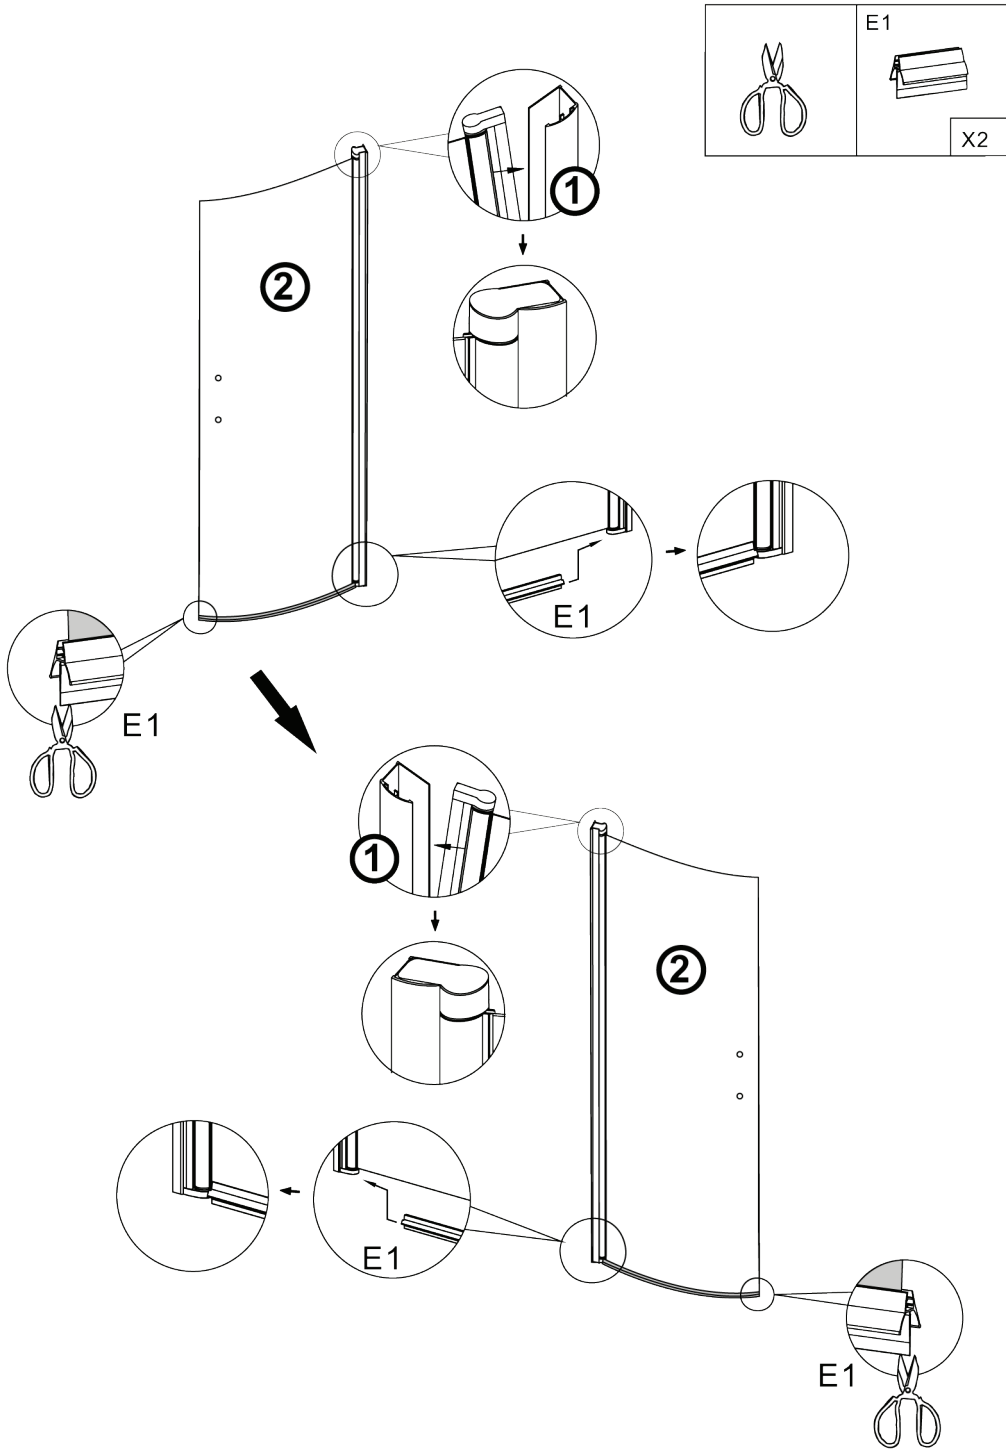

OPAL[®]

Installation manual | Shower Enclosure

Asennusohje | Suihkunurkka

Installationsanleitung | Duschhörna

80x80x195 cm, 90x90x195 cm

OPAL[®]

Not included
Ei sisälly

A1	A1a		X6
	A1b		X6
A2		 ST4X10	X6
A3			X8

B1		 ST4X25	X8
C1			X2
E1			X2
F1			X2

	A
80X80X195cm	77.5-79.5cm
90X90X195cm	87.5-89.5cm

OPAL[®]