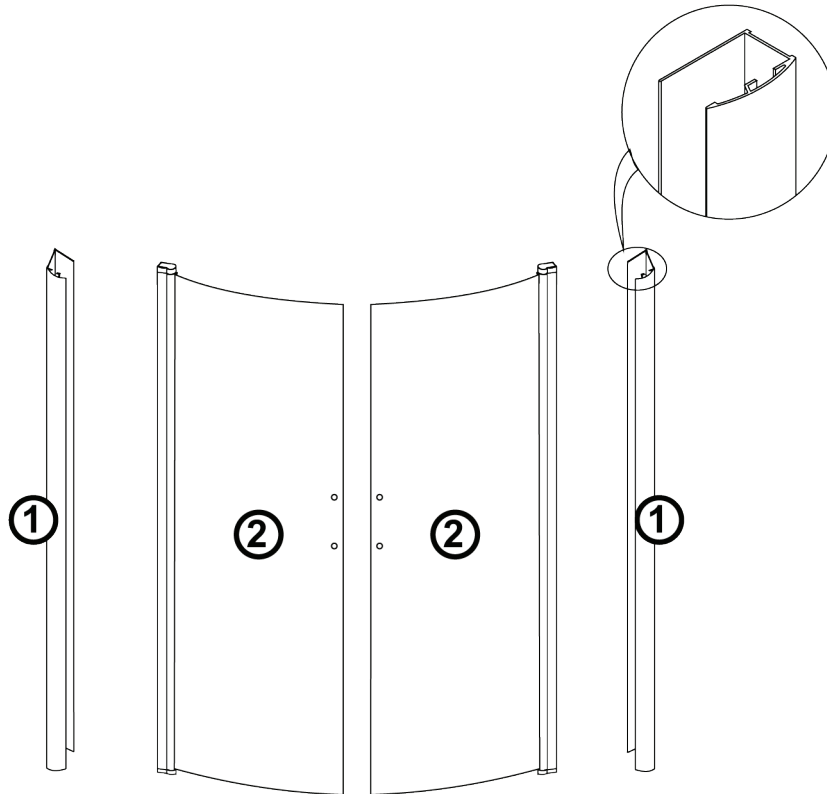

OPAL[®]

Installation manual | Shower Enclosure

Asennusohje | Suihkunurkka

Installationsanleitung | Duschhörna

80x80x195 cm, 90x90x195 cm

OPAL[®]

Not included
Ei sisälly

A1	A1a		X6
	A1b		X6
A2		 ST4X10	X6
A3			X8

B1		 ST4X25	X8
C1			X2
E1			X2
F1			X2

	A
80X80X195cm	77.5-79.5cm
90X90X195cm	87.5-89.5cm

OPAL[®]