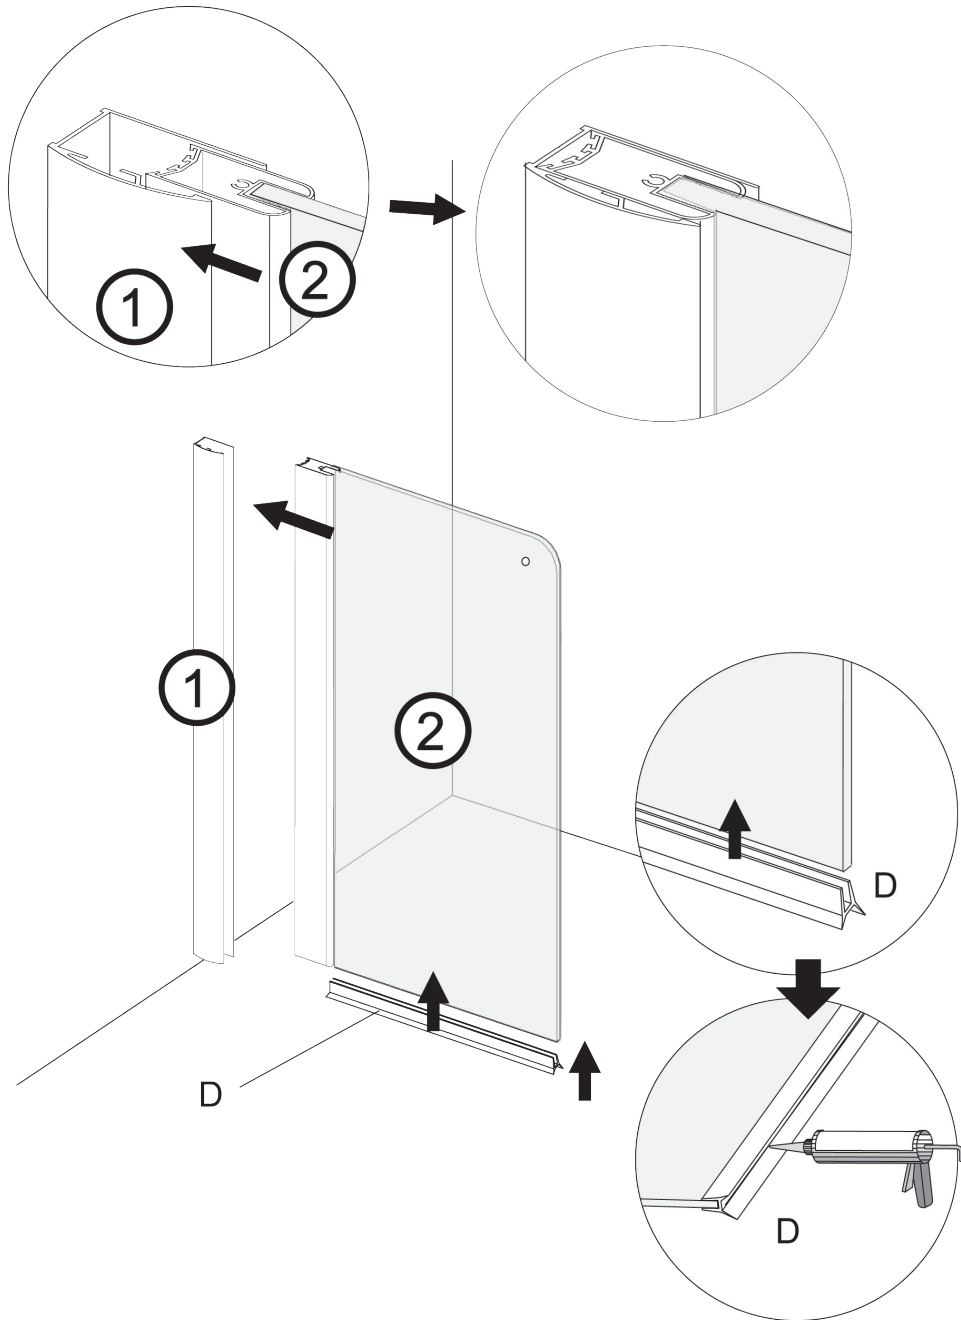

OPAL[®]

Installation manual | Shower Wall
Asennusohje | Suihkuseinä
Installationsinstruktion | Duschvägg
60X(70-100)X200 cm

OPAL[®]

Not included
Ei sisälly

A1	 ST4x30mm	x4
A2	 ST4x12mm	x4
A3	 St4x45mm	x1
B		x4
C1		x4
C2		x1
D		x1