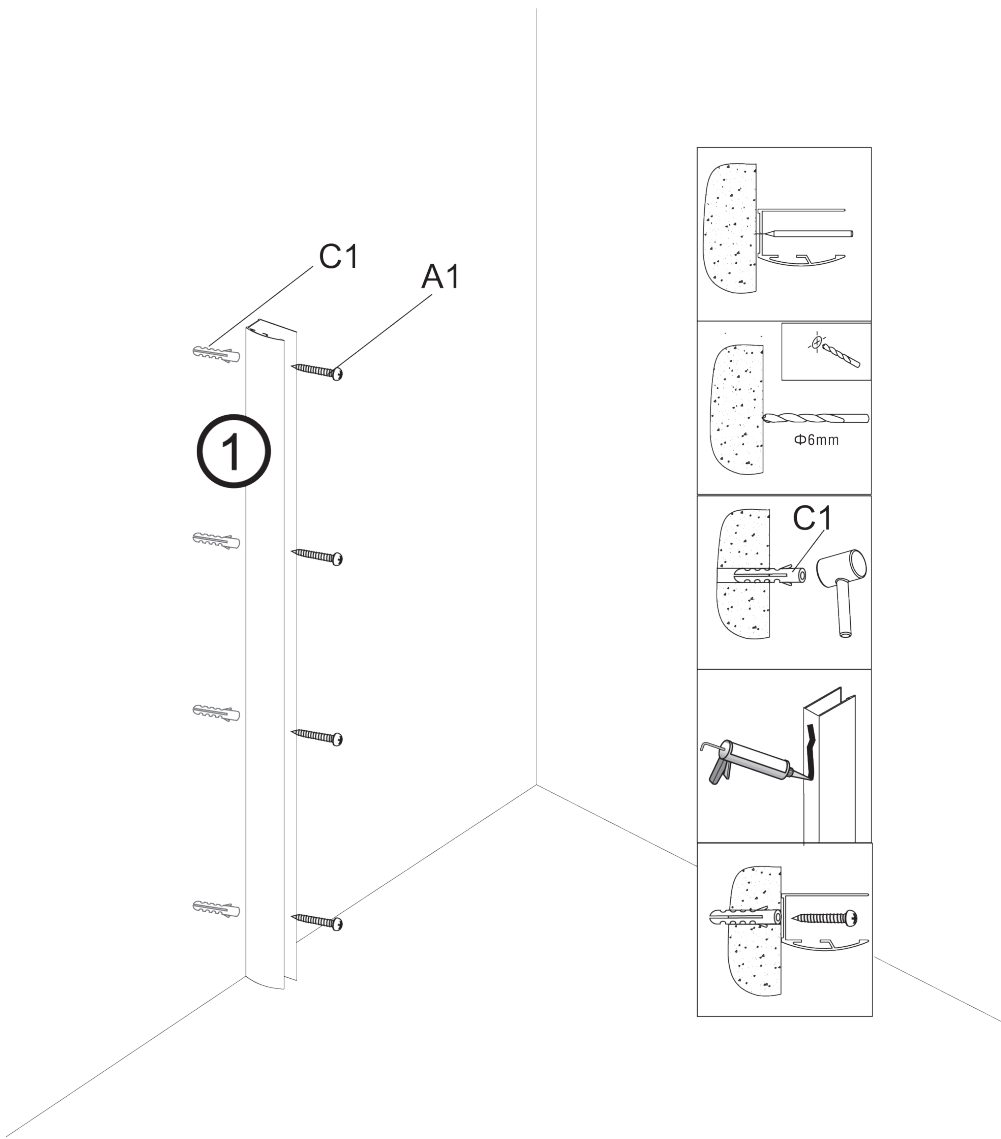

OPAL[®]

Installation manual | Shower Wall
Asennusohje | Suihkuseinä
Installationsinstruktion | Duschvägg
60X(70-100)X200 cm

OPAL[®]

Not included
Ei sisälly

A1	 ST4x30mm	x4
A2	 ST4x12mm	x4
A3	 St4x45mm	x1
B		x4
C1		x4
C2		x1
D		x1