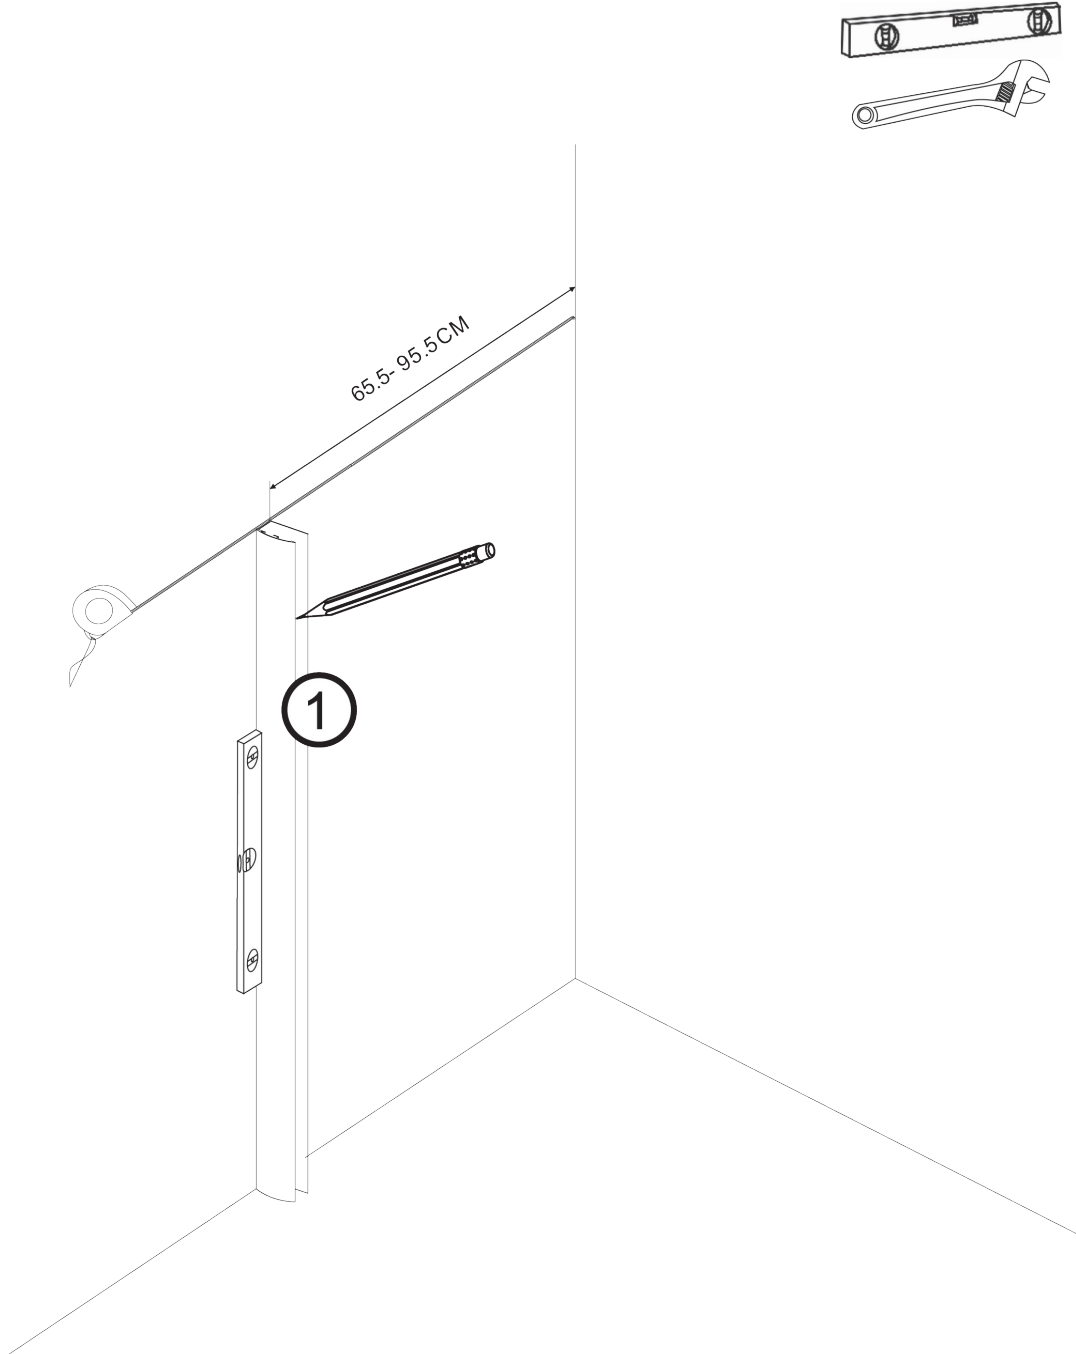

OPAL[®]

Installation manual | Shower Wall
Asennusohje | Suihkuseinä
Installationsinstruktion | Duschvägg
60X(70-100)X200 cm

OPAL[®]

Not included
Ei sisälly

A1	 ST4x30mm	x4
A2	 ST4x12mm	x4
A3	 St4x45mm	x1
B		x4
C1		x4
C2		x1
D		x1