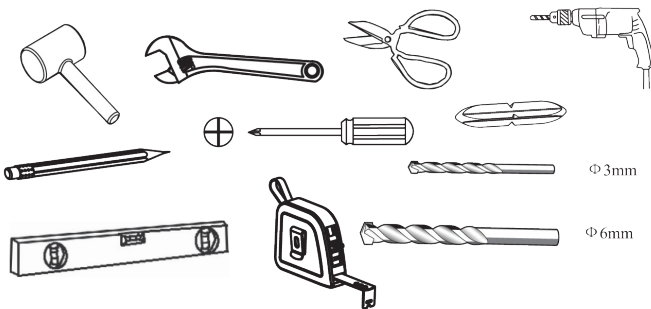

OPAL[®]

Installation manual | Shower Wall
Asennusohje | Suihkuseinä
Installationsinstruktion | Duschvägg
60X(70-100)X200 cm

OPAL[®]

Not included
Ei sisälly

A1	 ST4x30mm	x4
A2	 ST4x12mm	x4
A3	 St4x45mm	x1
B		x4
C1		x4
C2		x1
D		x1