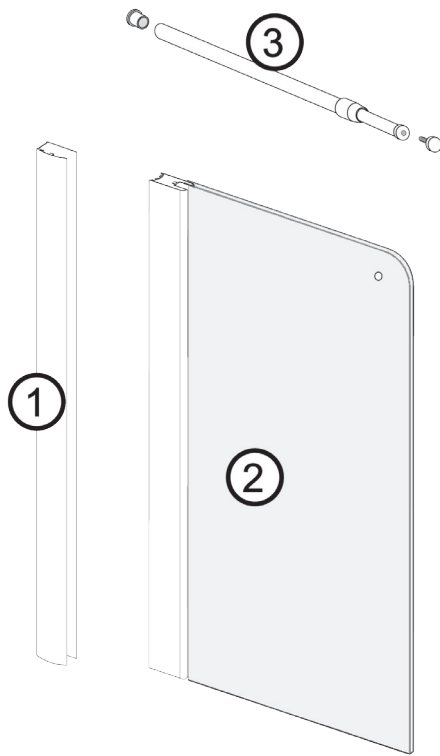

OPAL[®]

Installation manual | Shower Wall
Asennusohje | Suihkuseinä
Installationsinstruktion | Duschvägg
60X(70-100)X200 cm

OPAL[®]

Not included
Ei sisälly

A1	 ST4x30mm	x4
A2	 ST4x12mm	x4
A3	 St4x45mm	x1
B		x4
C1		x4
C2		x1
D		x1